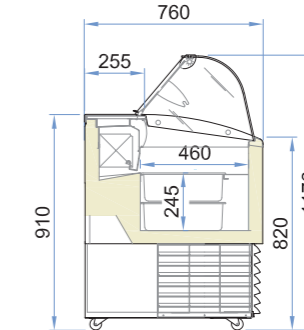

Colori disponibili
Available colours

Bianco RAL 9003

LX

Isetta

ST

Isetta		4	6R	7R
Dimensioni esterne (LxPxH) External dimensions (LxDxH)	ST	824x760x1176 mm	1184x800x1176 mm	1354 x 800 x 1176 mm
	LX	824x760x1176 mm	1184x800x1176 mm	1354x800x1176 mm
Peso (netto) Weight (net)		69 kg	97 kg	102 kg
Refrigerazione Refrigeration		Statica Static		
Refrigerante Refrigerant		R290		
Sbrinamento Defrost		Electrico Electric		
Temperatura prodotto Product temperature		-16/ -10 °C		
Classe climatica Climate class		7		
Condizioni ambientali Operating conditions		35 °C / 75 %RH		
Classe energetica Energy class				

Vasca espositiva
Display

4,75 Lt 260 x 157 x 170H	6	10	11
5 Lt * 360 x 165 x 120H	8 (4 + 4)	12 (6 + 6)	14 (7 + 7)

Cella di riserva refrigerata
Refrigerated storage

4,75 Lt 260 x 157 x 170H	-	6	8
5 Lt * 360 x 165 x 120H	-	8 (4 + 4)	12 (6 + 6)

* Doppia fila di riserva / Piled up double row

Isetta

SEZIONI
SECTIONS

ST

4

LX

6R - 7R

4

6R - 7R

Vasca espositiva - doppia fila di riserva
Display - piled up double row - 5 Lt

Cella di riserva refrigerata
Refrigerated storage - 6R, 7R