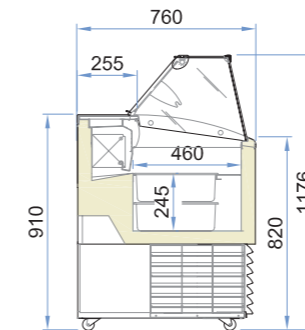

Colori disponibili
Available colours

Bianco RAL 9003

LX

Isetta

ST

Isetta		4	6R	7R
Dimensioni esterne (LxPxH) External dimensions (LxDxH)	ST	824x760x1176 mm	1184x800x1176 mm	1354 x 800 x 1176 mm
	LX	824x760x1176 mm	1184x800x1176 mm	1354x800x1176 mm
Peso (netto) Weight (net)		69 kg	97 kg	102 kg
Refrigerazione Refrigeration		Statica Static		
Refrigerante Refrigerant		R290		
Sbrinamento Defrost		Electrico Electric		
Temperatura prodotto Product temperature		-16/ -10 °C		
Classe climatica Climate class		7		
Condizioni ambientali Operating conditions		35 °C / 75 %RH		
Classe energetica Energy class				

Vasca espositiva
Display

4,75 Lt 260 x 157 x 170H	6	10	11
5 Lt * 360 x 165 x 120H	8 (4 + 4)	12 (6 + 6)	14 (7 + 7)

Cella di riserva refrigerata
Refrigerated storage

4,75 Lt 260 x 157 x 170H	-	6	8
5 Lt * 360 x 165 x 120H	-	8 (4 + 4)	12 (6 + 6)

* Doppia fila di riserva / Piled up double row

Isetta

SEZIONI
SECTIONS

ST

4

LX

6R - 7R

4

6R - 7R

Vasca espositiva - doppia fila di riserva
Display - piled up double row - 5 Lt

Cella di riserva refrigerata
Refrigerated storage - 6R, 7R