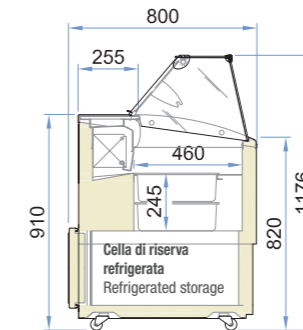

Colori disponibili
Available colours

Bianco RAL 9003

LX

Isetta

ST

Isetta		4	6R	7R
Dimensioni esterne (LxPxH) External dimensions (LxDxH)	ST	824x760x1176 mm	1184x800x1176 mm	1354 x 800 x 1176 mm
	LX	824x760x1176 mm	1184x800x1176 mm	1354x800x1176 mm
Peso (netto) Weight (net)		69 kg	97 kg	102 kg
Refrigerazione Refrigeration		Statica Static		
Refrigerante Refrigerant		R290		
Sbrinamento Defrost		Electrico Electric		
Temperatura prodotto Product temperature		-16/ -10 °C		
Classe climatica Climate class		7		
Condizioni ambientali Operating conditions		35 °C / 75 %RH		
Classe energetica Energy class				

Vasca espositiva
Display

4,75 Lt 260 x 157 x 170H	6	10	11
5 Lt * 360 x 165 x 120H	8 (4 + 4)	12 (6 + 6)	14 (7 + 7)

Cella di riserva refrigerata
Refrigerated storage

4,75 Lt 260 x 157 x 170H	-	6	8
5 Lt * 360 x 165 x 120H	-	8 (4 + 4)	12 (6 + 6)

* Doppia fila di riserva / Piled up double row

Isetta

SEZIONI
SECTIONS

ST

4

LX

6R - 7R

4

6R - 7R

Vasca espositiva - doppia fila di riserva
Display - piled up double row - 5 Lt

Cella di riserva refrigerata
Refrigerated storage - 6R, 7R