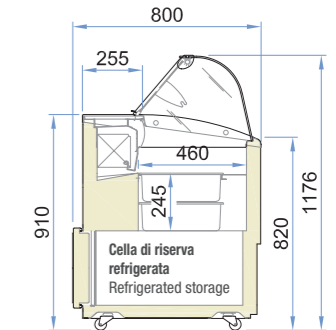

Colori disponibili
Available colours

Bianco RAL 9003

LX

Isetta

ST

Isetta		4	6R	7R
Dimensioni esterne (LxPxH) External dimensions (LxDxH)	ST	824x760x1176 mm	1184x800x1176 mm	1354 x 800 x 1176 mm
	LX	824x760x1176 mm	1184x800x1176 mm	1354x800x1176 mm
Peso (netto) Weight (net)		69 kg	97 kg	102 kg
Refrigerazione Refrigeration		Statica Static		
Refrigerante Refrigerant		R290		
Sbrinamento Defrost		Electrico Electric		
Temperatura prodotto Product temperature		-16/ -10 °C		
Classe climatica Climate class		7		
Condizioni ambientali Operating conditions		35 °C / 75 %RH		
Classe energetica Energy class				

Vasca espositiva
Display

4,75 Lt 260 x 157 x 170H	6	10	11
5 Lt * 360 x 165 x 120H	8 (4 + 4)	12 (6 + 6)	14 (7 + 7)

Cella di riserva refrigerata
Refrigerated storage

4,75 Lt 260 x 157 x 170H	-	6	8
5 Lt * 360 x 165 x 120H	-	8 (4 + 4)	12 (6 + 6)

* Doppia fila di riserva / Piled up double row

Isetta

SEZIONI
SECTIONS

ST

4

LX

6R - 7R

4

6R - 7R

Vasca espositiva - doppia fila di riserva
Display - piled up double row - 5 Lt

Cella di riserva refrigerata
Refrigerated storage - 6R, 7R